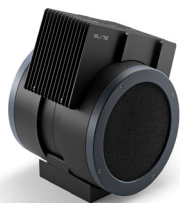

Rizer - simulatore pendenza		
codice	descrizione	prezzo
E200501	Rizer - simulatore pendenza	€ 849,00

**Sterzo Smart Interattivo**

codice	descrizione	prezzo
<b>E180601</b>	Sterzo Smart Interattivo   compatibile con: Direto XR (-T), Suito (-T) e Tuo	<b>€ 89,00</b>

Sterzo Smart, è una delle novità più interessanti di quest'anno per dare ancora più realismo ai tuoi allenamenti indoor e soprattutto, divertirti un mondo: è in grado di connettersi wireless a Zwift in maniera diretta per comunicare i movimenti della ruota anteriore e il suo angolo di rotazione.

**Ventilatore aria**

codice	descrizione	prezzo
<b>E220201</b>	Aria Smart Fan	<b>€ 290,00</b>

Nuovo ventilatore smart di Elite con filtri a carboni attivi, gestisce la velocità del vento in funzione di potenza, frequenza cardiaca, velocità o temperatura corporea. Massima velocità del vento in uscita: 50 km/h.