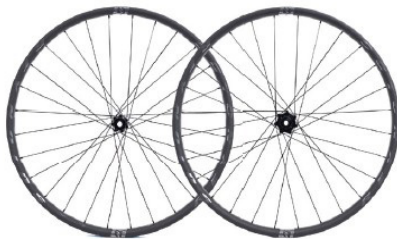

Black Label - 307 Enduro PRO

J447-39556-1300

codice	descrizione	prezzo

J447-39556-1300 	Set di ruote Black Label 307 ENDURO PRO | MS/XD | 148 | 28/28H	€ 2.386,00

J447-40319-1301 	Set di ruote Black Label 307 ENDURO PRO | MS/XD | 157 | 28H	€ 2.386,00

altezza: 20.5mm | largh. inter.: 30mm | att. disco: CL | peso: 1,728g (set)
diametro: 27.5 (584) | n. raggi: 28/28 | raggi: Sapim CX-Delta | nipples: EXT Alloy
axel ant.: 15 x 110 TA | axel post.: 12 x 148 TA, 12 x 157 TA
mozzi: I9 Hydra, 100% CNC machined, 0.52° engagement, 6 pawl
corpo ruota libero: Shimano HG, MicroSpline, SRAM XD
incluso: Tubeless tape (installato), tubeless valve stem