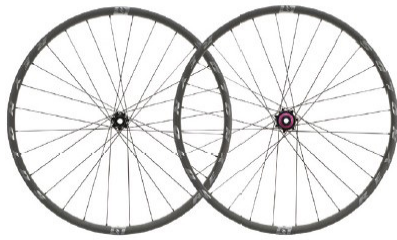

Black Label - 307 Enduro EXPERT

J447-40319-1300

codice	descrizione	prezzo

J447-40319-1300 	Set di ruote Black Label 307 ENDURO EXPERT | MS/XD | 148 | 28/28H	€ 1.971,00

J447-40319-1301 	Set di ruote Black Label 307 ENDURO EXPERT | MS/XD | 157 | 28H	€ 1.971,00

altezza: 20.5mm | largh. inter.: 30mm | att. disco: CL | peso: 1,762g (set)
diametro: 27.5 (584) | n. raggi: 28/28 | raggi: Sapim CX-Delta | nipples: EXT Alloy
axel ant.: 15 x 110 TA | axel post.: 12 x 148 TA, 12 x 157 TA
mozzi: Ringle Super Bubba X, 4° engagement, 6 pawl phased
corpo ruota libero: Shimano HG, MicroSpline, SRAM XD
incluso: Tubeless tape (installato), tubeless valve stem