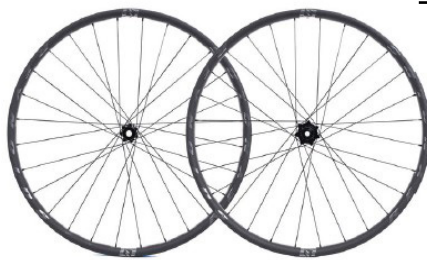

Black Label - 309/307 Enduro EXPERT / PRO

J447-40322-1300

codice	descrizione	prezzo

J447-39555-1300	Set di ruote Black Label 309 Enduro PRO | MS | 148 | 28/28	€ 2.386,00

J447-39555-1500	Set di ruote Black Label 309 Enduro EXPERT | XD | 148 | 28/29	€ 2.386,00

NEW! **J447-40322-1300** Set di ruote Black Label 309/307
Enduro PRO | MS | 148

NEW! **J447-40322-1500** Set di ruote Black Label 309/307
Enduro PRO | XD | 148

altezza: 20.5mm | **largh. inter.:** 30mm | **att. disco:** CL
peso: 1,943g (set) | **diametro:** Front 29 (622) / Rear 27.5 (584) | **n. raggi:** 28/28
raggi: Sapim Sprint | **nipples:** EXT Brass
axel ant.: 15 x 110 TA | **axel post.:** 12 x 148 TA, 12 x 157 TA
mozzi: NEW Reynolds/Ringle SRX MTN, 100% CNC machined, 12° engagement, 3 pawl
corpo ruota libero: Shimano HG, MicroSpline, SRAM XD
incluso: Tubeless tape (installato), tubeless valve stem