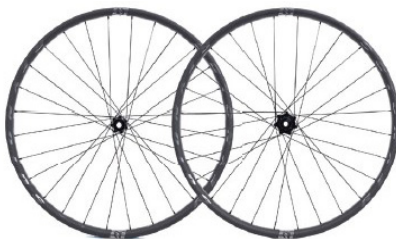

Black Label - 309 Downhill EXPERT

codice	descrizione	prezzo

J447-39559-1300 	Set di ruote Black Label 309 Downhill EXPERT | HG | 32/32 | 157	€ 1.971,00

altezza: 20.5m | largh. inter.: 30mm | att. disco: IS 6 Bolt | peso: TBD (set)
diametro: 29 (622) | n. raggi: 32/32 | raggi: Sapim Sprint | nipples: EXT Brass
axel ant.: 20 x 110 TA | axel post.: 12 x 157 TA
mozzi: Ringle Super Bubba, 4° or 8° engagement, 6 pawl phased
corpo ruota libero: Shimano HG, MicroSpline, SRAM XD
incluso: Tubeless tape (installato), tubeless valve stem