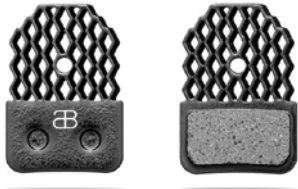

PASTIGLIE FRENO

Pastiglie Graphen pads

codice	descrizione	prezzo
IDISCPAD34	Pastiglie Graphen pads Shimano | Road pads (Disc 34)	€ 59,99