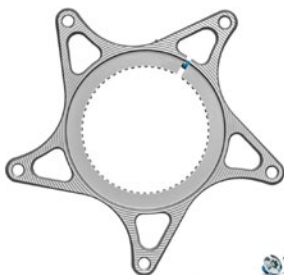

codice	descrizione	prezzo
IEBSPEC53TI	Spider Corone E-Bike Specialized | SL1.1 MTB TI	€ 129,95