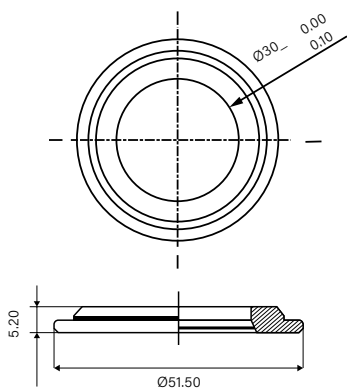

Semi Integrate Lower WCS

codice	descrizione	prezzo
R33055337011	Lower WCS Black ZS49/33 HT49-55 mm	€ 45,90

Semi Integrate Lower WCS

codice	descrizione	prezzo
R33055337012	Lower WCS Black ZS55/40 HT55-61 mm	€ 51,90

Accessori Serie Sterzo

codice	descrizione	prezzo
R55055337002	Anello riduttore 1-1/8" per telaio taper 1-1/2"	€ 11,90
R33355337006	Anello ricambio per sterzo 1-1/4"	€ 12,90
R33355337007	Anello ricambio per sterzo 1-1/2"	€ 13,90