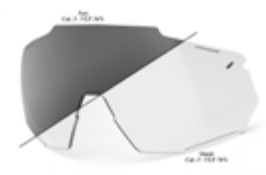

New

LENTE DI RICAMBIO RACETRAP 3.0

codice	descrizione	prezzo
L69019-00002	Photochromic Clear/Smoke | Categoria filtro: 0-2	€ 70,00