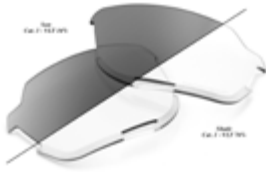

ADATTI A LENTI CORRETTIVE

RENSHAW

codice	descrizione	prezzo
L60021-00000	Colorazione: Gloss Black Lente: Grey Green Categoria filtro: 3	€ 110,00

ADATTI A LENTI CORRETTIVE

LENTE DI RICAMBIO

New

LENTE DI RICAMBIO NORVIK