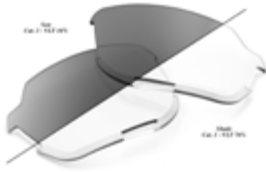

ADATTI A LENTI CORRETTIVE

RENSHAW

codice	descrizione	prezzo
L60021-00000	Colorazione: Gloss Black Lente: Grey Green Categoria filtro: 3	€ 110,00

ADATTI A LENTI CORRETTIVE

100% OCCHIALI

LENTE DI RICAMBIO

New