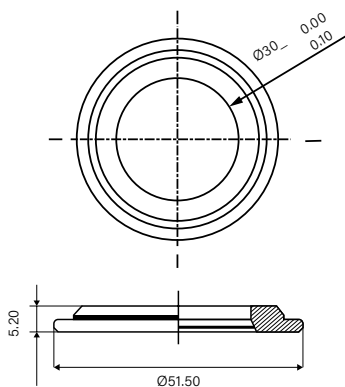

Semi Integrate Lower WCS

codice	descrizione	prezzo
R33055337012	Lower WCS | Black | ZS 55/40 | HT 55-61 mm	€ 51,90

Accessori Serie Sterzo

codice	descrizione	prezzo
R55055337002	Anello riduttore 1-1/8" per telaio taper 1-1/2"	€ 11,90
R33355337006	Anello ricambio per sterzo 1-1/4"	€ 12,90
R33355337007	Anello ricambio per sterzo 1-1/2"	€ 13,90