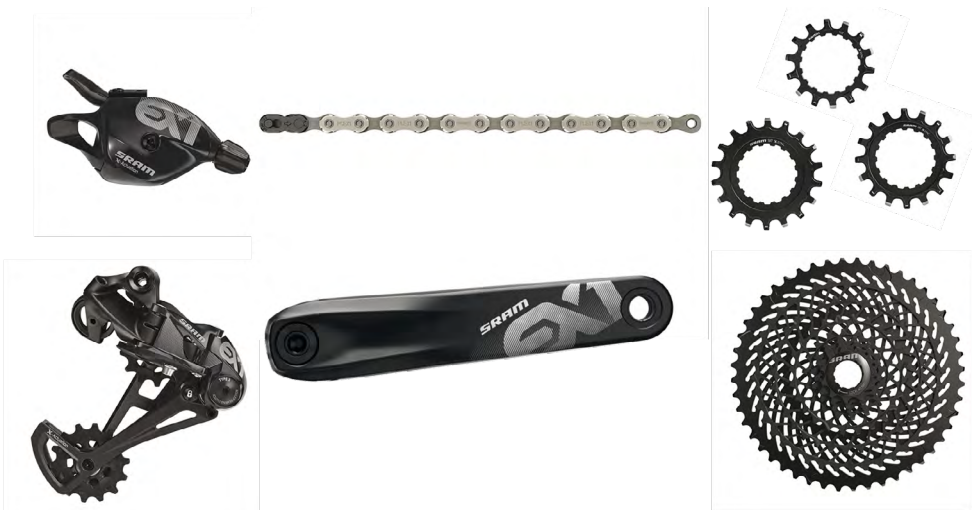

# **SRAM**®

## Indice

GRUPPO EX1 1X8	354
COMPONENTI EX1 1X8	354
COMPONENTI EAGLE ECOSYSTEM	356

[sram.com](http://sram.com)

**GRUPPO EX1 1X8**

**EX1 1x8**

	codice	descrizione	prezzo
New	MEX1-6PZ	SRAM EX1 6 pezzi   Comando trigger   Cambio   Catena   Cassetta   Pedivella   Corona	€ 829,00
New	MEX1-4PZ	SRAM EX1 4 pezzi   Comando trigger   Cambio   Catena   Cassetta	€ 750,00

E-BIKE

**Comando Trigger**

codice	descrizione	prezzo		
<b>M00.7018.311.000</b>	SRAM EX1 BLACK   Comando trigger   8 velocità   X-Actuation	<b>€ 59,00</b>		
materiale	viteria	maglia chiusura	compatibilità	peso
Alluminio	Acciaio	X-actuation / matchmaker	1x 8 velocità	122 g

**Cambio EX1**

codice	descrizione	prezzo			
<b>M00.7518.099.000</b>	SRAM EX1 BLACK   Cambio gabbia media type 3   8 velocità   X-Actuation	<b>€ 175,00</b>			
gabbia	materiale gabbia	articolazione	viteria	compatibilità	peso
Media	Alluminio	Acciaio	Acciaio	1x 8 velocità	289 g