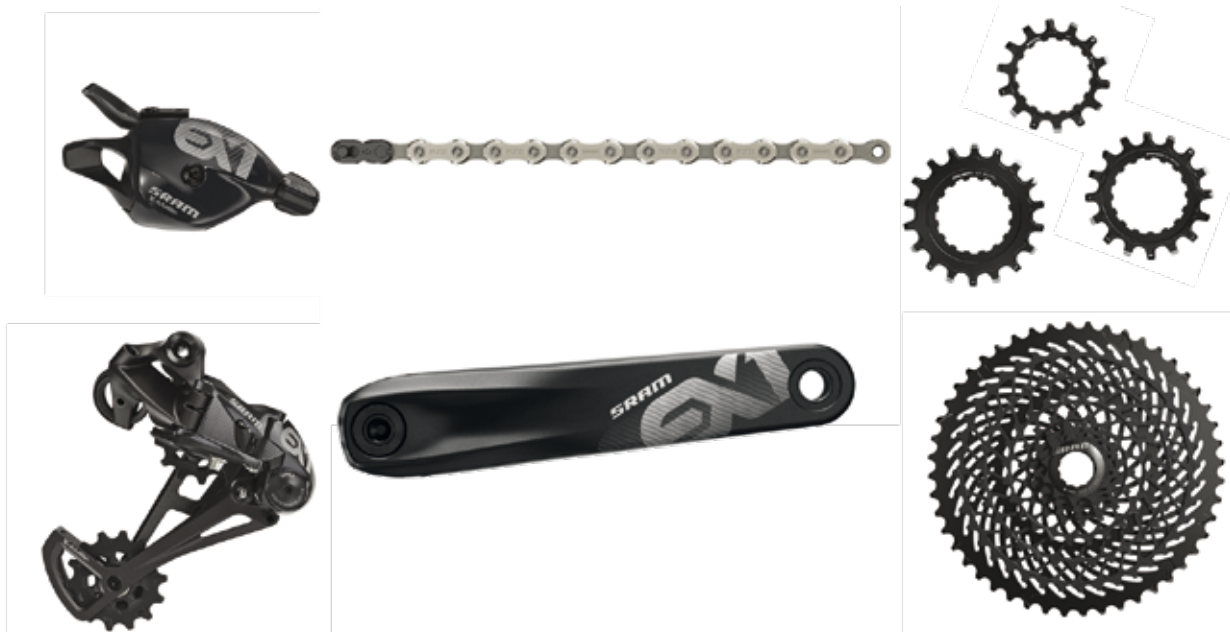

SRAM®

Photo: Adrian Marcoux©

SRAM®

Indice

GRUPPO EX1	386
Comando / Cambio / Cassetta EX1	387
Pedivelle / Corone / Catena EX1	388
EAGLE ECOSYSTEM per E-MTB Comando	389
Cambio / Corone / Cassette / Catene	390

SRAM

GRUPPO EX1 1x8

codice

descrizione

prezzo

MEX1-6PZ

SRAM EX1 6 pezzi | Comando trigger | Cambio | Catena | Cassetta | Pedivella | Corona

€ 829,00

MEX1-4PZ

SRAM EX1 4 pezzi | Comando trigger | Cambio | Catena | Cassetta

€ 750,00

SRAM

COMANDO TRIGGER EX1

codice	descrizione			prezzo
M00.7018.311.000	SRAM EX1 BLACK Comando trigger 8 velocità X-Actuation			€ 59,00
materiale	viteria	tecnologia	compatibilità	peso
alluminio	acciaio	x-actuation / matchmaker	1 x 8v	122 gr

SRAM

CASSETTA XG-899 E-BLOCK

codice	descrizione			prezzo
M00.2418.075.000	SRAM XG-899 E-BLOCK 8 velocità 11-48			€ 485,00
rapporti	materiale	scala rapporti	compatibilità	peso
11-48	acciaio	11-13-15-18-24-32-40-48	standard / 8v	-